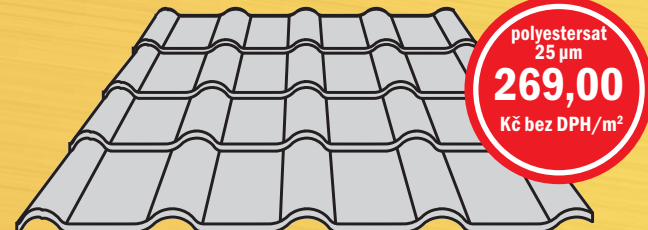

Povrchová úprava	polyestersat 25 µm
Délka tašky	400 mm
Barvy	červenohnědá (RAL 3009) hnědá (RAL 8017) grafitová šed' (RAL 7024)
Ceníková cena	355,00 Kč bez DPH/m²
Akční cena	269,00 Kč bez DPH/m² 325,50 Kč s DPH/m²