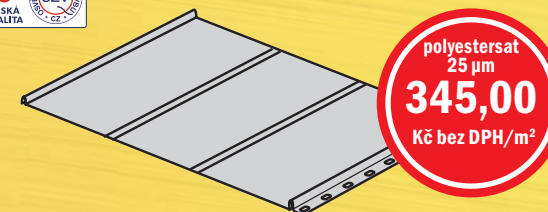

SATJAM Rapid Trend 510

Povrchová úprava	polyestersat 25 µm
Stavební šířka	510 mm
Barvy	červenohnědá (RAL 3009) hnědá (RAL 8017) grafitová šed' (RAL 7024)
Ceníková cena	409,00 Kč bez DPH/m²
Akční cena	345,00 Kč bez DPH/m² 417,50 Kč s DPH/m²