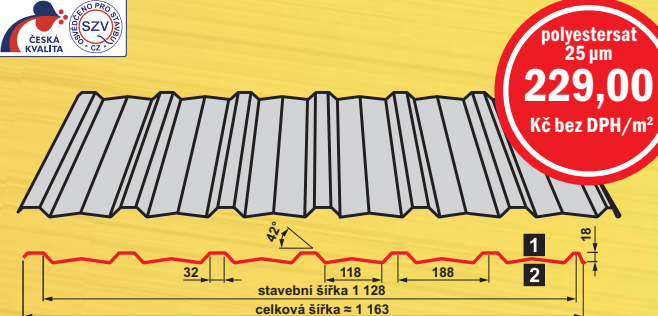

NOVINKA SATJAM SAT18 NP Trend

Povrchová úprava	polyestersat 25 µm
Stavební šířka	1 128 mm
Barvy	červenohnědá (RAL 3009) hnědá (RAL 8017) grafitová šed' (RAL 7024)
Akční cena	229,00 Kč bez DPH/m² 277,10 Kč s DPH/m²

NOVINKA SATJAM SAT35 Trend