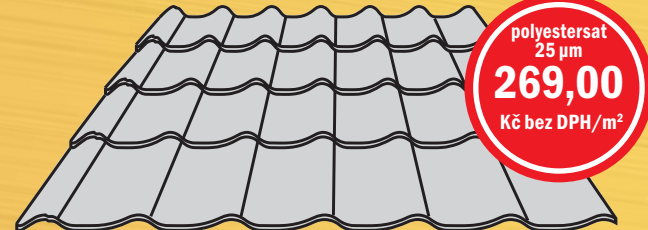

Povrchová úprava	polyestersat 25 µm
Délka tašky	400 mm
Barvy	červenohnědá (RAL 3009) hnědá (RAL 8017) grafitová šed' (RAL 7024)
Ceníková cena	355,00 Kč bez DPH/m²
Akční cena	269,00 Kč bez DPH/m² 325,50 Kč s DPH/m²