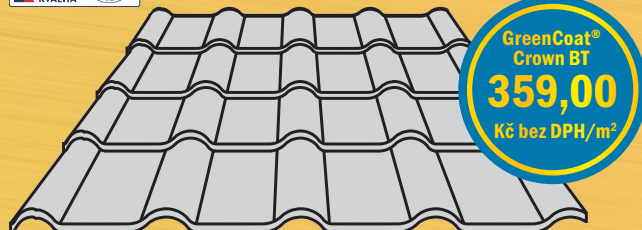

SATJAM Grande Long Délka tašky 400 mm!

Povrchová úprava	GreenCoat® Crown BT
Délka tašky	400 mm
Barvy	červená (RR 029) antracitová (RR 2H3) hnědá (RAL 8017) černá (RR 033)
Ceníková cena	409,00 Kč bez DPH/m²
Akční cena	359,00 Kč bez DPH/m² 434,40 Kč s DPH/m²