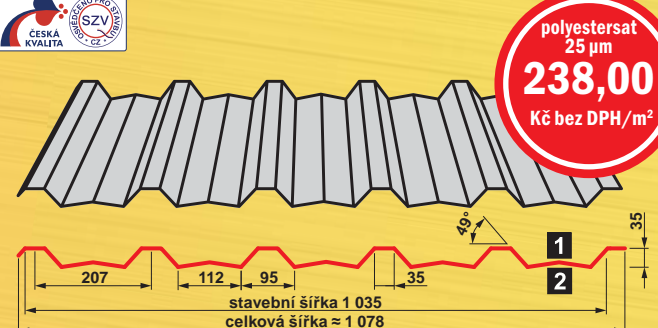

Povrchová úprava	polyestersat 25 µm
Stavební šířka	1 035 mm
Barvy	červenohnědá (RAL 3009) hnědá (RAL 8017) grafitová šed' (RAL 7024)
Akční cena	238,00 Kč bez DPH/m² 288,00 Kč s DPH/m²

Akční nabídka se nevztahuje na provedení s antikondenzační úpravou.

Akční nabídka se nevztahuje na provedení s antikondenzační úpravou. Nabídka je platná pro SAT18 NP a SAT35 Trend střešní i stěnové provedení.