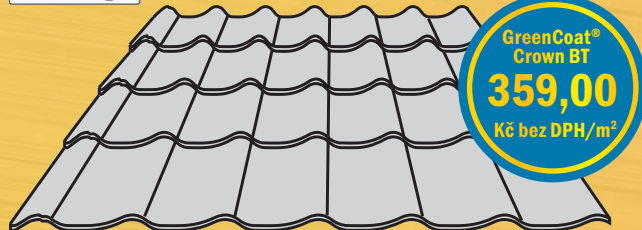

SATJAM Roof Nordic Délka tašky 400 mm!

Povrchová úprava	GreenCoat® Crown BT
Délka tašky	400 mm
Barvy	červená (RR 029) antracitová (RR 2H3) hnědá (RAL 8017) černá (RR 033)
Ceníková cena	409,00 Kč bez DPH/m²
Akční cena	359,00 Kč bez DPH/m² 429,00 Kč s DPH/m²