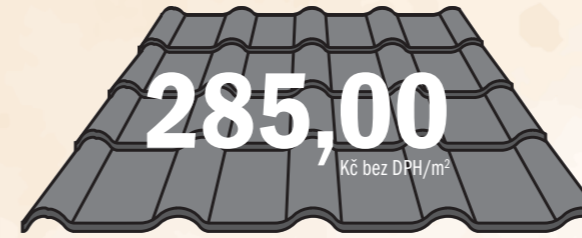

SATJAM Grande Plus

Povrchová úprava	satmat hrubozrný 35 µm
Délka tašky	350 mm
Barvy	červenohnědá (RAL 3009) hnědá (RAL 8019) grafitová šed' (RAL 7024)
Ceníková cena	369,00 Kč bez DPH/m²
Akční cena	285,00 Kč bez DPH/m²
	344,90 Kč s DPH/m²

SATJAM Rapid DeLuxe všechny varianty

Povrchová úprava	satmat hrubozrný 35 µm
Stavební šíře	510 mm
Barvy	červenohnědá (RAL 3009) hnědá (RAL 8019) grafitová šed' (RAL 7024)
Ceníková cena	509,00 Kč bez DPH/m²
Akční cena	417,00 Kč bez DPH/m²
	504,60 Kč s DPH/m²