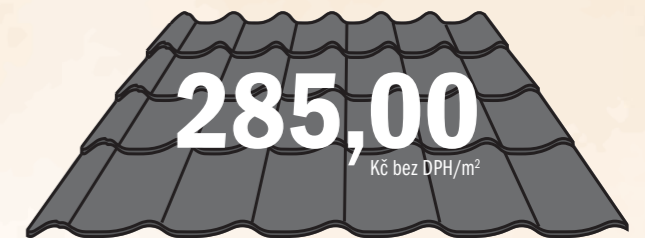

SATJAM Roof Classic

Povrchová úprava	satmat hrubozrný 35 µm
Délka tašky	350 mm
Barvy	červenohnědá (RAL 3009) hnědá (RAL 8019) grafitová šed' (RAL 7024)
Ceníková cena	369,00 Kč bez DPH/m²
Akční cena	285,00 Kč bez DPH/m²
	344,90 Kč s DPH/m²